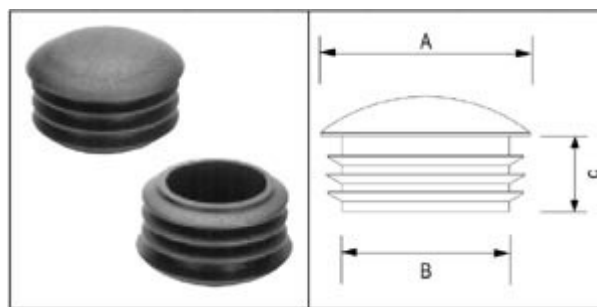

Заглушка тыпу SRL SRL 1103

Матэрыял: поліэтылен

Колер: чорны, белы, шэры

№	Наймене (код замовы)	В	А	С	Мінімальная замова шт.
1	SRL10x0,8-1,5	7,0-8,4	10	11,5	100
2	SRL12x0,8-2	8,0-10,4	12	11,5	100
3	SRL13x0,75-1,5	10,0-11,5	13	11,0	100
4	SRL14x0,8-2	10,0-12,4	14	11,5	100
5	SRL15x0,8-2	11,0-13,4	15	11,5	100
6	SRL16x0,75-2	12,0-14,5	16	11,0	100
7	SRL18x0,8-2,5	13,0-15,4	18	11,5	100
8	SRL19x1,0-2,0	15,0-17,0	19	11,5	100
9	SRL19 кароткі	15,0-17,0	19		100
10	SRL 20x0,8-2,5	15,0-18,4	20	11,5	100
11	SRL21x0,8-2	17,0-19,4	21	11,5	100
12	SRL22x0,75-2,0	18,0-20,5	22	11,5	100
13	SRL23x0,8-2,5	18,0-21,4	23	11,0	100
14	SRL24x1-2,5	19,0-22,0	24	11,5	100
15	SRL25x0,8-2,25	17,5-20,5	25	11,5	100
16	SRL26x1-3	20,0-24,0	26	11,5	100
17	SRL27x1-3	21,0-25,0	27	12,0	100
18	SRL28x0,8-2,5	23,0-26,4	28	12,0	100
19	SRL30x0,8-2,5	25,0-28,4	30	12,0	100
20	SRL32x0,8-2,5	27,0-30,4	32	12,0	100
21	SRL34x0,5-1	32,0-33,0	34	11,5	100
22	SRL35x1,0-2,5	30,0-33,0	35	11,5	100
23	SRL38x0,5-1	36,0-37,0	38	11,0	100
24	SRL40x1-3	34,0-38,0	40	12,0	100