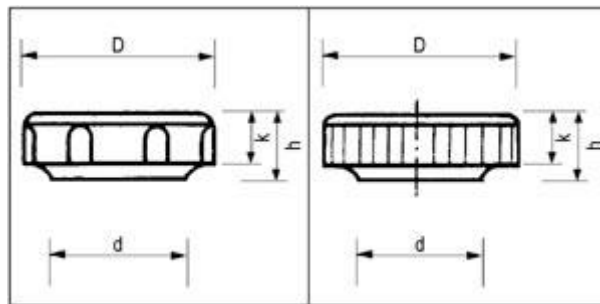

**Рыфлёная гайка (адпаведна DIN467)  
6608**

**Колер: белы**

№	Наймене (код замовы)	D	Разьба	h	d	k	Мінімальная замова шт.
1	RF102M3D12	12	M3	5,0	8,5	3,5	1000
2	RF103M4D14	14	M4	5,0	8,5	3,5	1000
3	RF104M4D16	16	M4	6,0	10,0	4,5	1000
4	RF105M4D20	20	M4	7,5	10,0	6,0	1000
5	RF104M5D16	16	M5	6,0	10,0	4,5	1000
6	RF105M5D20	20	M5	7,5	10,0	6,0	1000
7	RF104M6D16	16	M6	6,0	10,0	4,5	1000
8	RF105M6D19	19	M6	7,5	10,0	6,0	1000
9	RF106M8D24	24	M8	7,5	13,0	6,0	1000
10	RG104M4D16	16	M4	6,0	10,0	4,5	1000
11	RG105M4D20	20	M4	6,5	10,0	5,0	1000
12	RG104M5D16	16	M5	6,0	10,0	4,5	1000
13	RG105M5D20	20	M5	6,5	10,0	6,0	1000
14	RG104M6D16	16	M6	6,0	10,0	4,5	1000
15	RG105M6D20	20	M6	6,5	10,0	5,0	1000
16	RG106M6D24	24	M6	7,5	10,0	5,7	1000
17	RG106M5D24	24	M5	7,5	10,0	5,7	1000