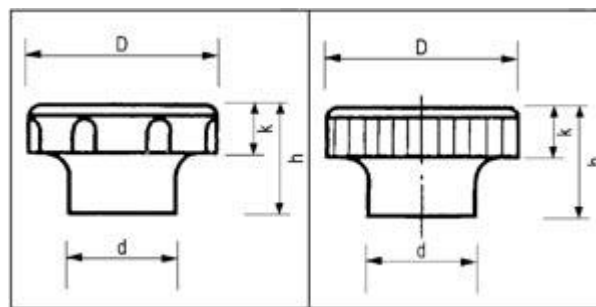

Рыфлёная гайка (адпаведна DIN 466)

6607

Колер: белы

№	Наймене (код замовы)	D	Гайка	h	d	k	Мінімальная замова шт.
1	RF112M3D12	12	M3	7,0	7,0	3,5	1000
2	RF112M4D12	12	M4	7,0	7,0	3,5	1000
3	RF114M4D16	16	M4	8,0	9,5	4,5	1000
4	RF113M5D14	14	M5	7,0	8,8	3,5	1000
5	RF114M5D16	16	M5	8,0	9,5	4,5	1000
6	RF115M5D20	20	M5	11,0	13,0	6,0	1000
7	RF115M6D20	20	M6	11,0	13,0	6,0	1000
8	RF114M4D16	16	M4	8,0	9,5	4,5	1000
9	RF114M5D16	16	M5	8,0	9,5	4,5	1000
10	RF114M6D16	16	M6	8,0	9,5	4,5	1000
11	RF116M6D24	24	M6	11,0	11,5	6,0	1000