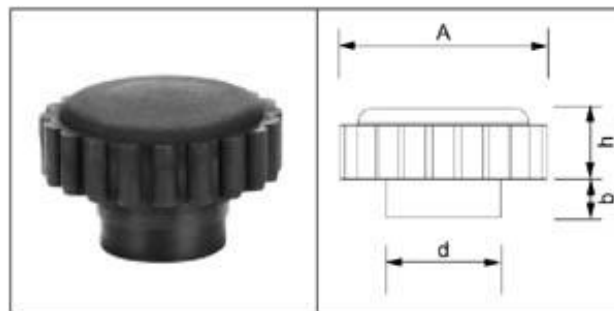

**Рыфлёная гайка з поліаміду,  
з латуннай разьбовай ўтулкі тыпу  
6601 RS 30**

**Колер: чорны, белы, шэры**

№	Наймене (код замовы)	A	Шруба	h	b	d	Мінімальная замова шт.
1	6601 RS 30 M6	28,5	M6x9	9,8	5,2	15,8	100
2	6601 RS 30 M8	28,5	M8x12	9,8	9,2	15,8	100