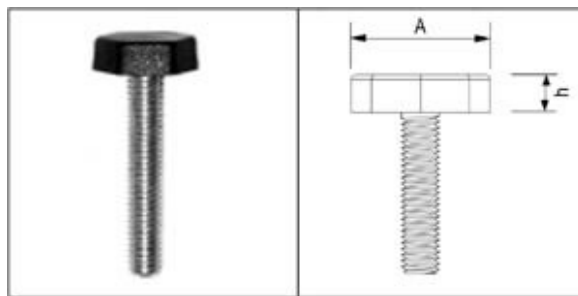

Шруба з шасціграннай галоўкай тыпу SW27 4421

Колер: чорны, белы, шэры

№	Наймене (код замовы)	A	Шруба	h	Мінімальная замова шт.
1	SW 27x27 M6x20	27	M6x20	8	1000
2	SW 27x27 M6x25	27	M6x25	8	1000
3	SW 27x27 M6x30	27	M6x30	8	1000
4	SW 27x27 M6x35	27	M6x35	8	1000
5	SW 27x27 M6x40	27	M6x40	8	1000
6	SW 27x27 M6x45	27	M6x45	8	1000
7	SW 27x27 M6x50	27	M6x50	8	1000
8	SW 27x27 M8x20	27	M8x20	8	1000
9	SW 27x27 M8x25	27	M8x25	8	1000
10	SW 27x27 M8x30	27	M8x30	8	1000
11	SW 27x27 M8x35	27	M8x35	8	1000
12	SW 27x27 M8x40	27	M8x40	8	1000
13	SW 27x27 M8x45	27	M8x45	8	1000
14	SW 27x27 M8x50	27	M8x50	8	1000
15	SW 27x27 M8x60	27	M8x60	8	1000