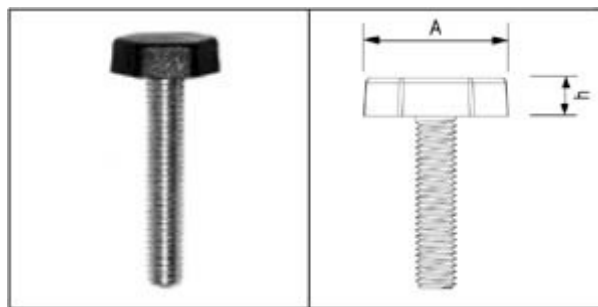

**Шруба з шасціграннай галоўкай тыпу SW20, SW25, SW30 4419**

**Колер: чорны, белы, шэры**

№	Наймене (код замовы)	A	Шруба	h	Мінімальная замова шт.
1	SW 20x20 M6x20	20	M6x20	7,0	1000
2	SW 20x20 M6x25	20	M6x25	7,0	1000
3	SW 20x20 M6x30	20	M6x30	7,0	1000
4	SW 20x20 M6x35	20	M6x35	7,0	1000
5	SW 20x20 M6x40	20	M6x40	7,0	1000
6	SW 20x20 M6x45	20	M6x45	7,0	1000
7	SW 20x20 M6x50	20	M6x50	7,0	1000
8	SW 20x20 M8x20	20	M8x20	7,0	1000
9	SW 20x20 M8x25	20	M8x25	7,0	1000
10	SW 20x20 M8x30	20	M8x30	7,0	1000
11	SW 20x20 M8x35	20	M8x35	7,0	1000
12	SW 20x20 M8x40	20	M8x40	7,0	1000
13	SW 20x20 M8x45	20	M8x45	7,0	1000
14	SW 20x20 M8x50	20	M8x50	7,0	1000
15	SW 20x20 M8x60	20	M8x60	7,0	1000
16	SW 25x25 M6x20	25	M6x20	7,5	1000
17	SW 25x25 M6x25	25	M6x25	7,5	1000
18	SW 25x25 M6x30	25	M6x30	7,5	1000
19	SW 25x25 M6x35	25	M6x35	7,5	1000
20	SW 25x25 M6x40	25	M6x40	7,5	1000
21	SW 25x25 M6x45	25	M6x45	7,5	1000
22	SW 25x25 M6x50	25	M6x50	7,5	1000
23	SW 25x25 M8x20	25	M8x20	7,5	1000
24	SW 25x25 M8x25	25	M8x25	7,5	1000
25	SW 25x25 M8x30	25	M8x30	7,5	1000
26	SW 25x25 M8x35	25	M8x35	7,5	1000
27	SW 25x25 M8x40	25	M8x40	7,5	1000
28	SW 25x25 M8x45	25	M8x45	7,5	1000
29	SW 25x25 M8x50	25	M8x50	7,5	1000
30	SW 25x25 M8x60	25	M8x60	7,5	1000
31	SW 25x25 M10x20	25	M10x20	7,5	1000
32	SW 25x25 M10x30	25	M10x30	7,5	1000
33	SW 25x25 M10x40	25	M10x40	7,5	1000