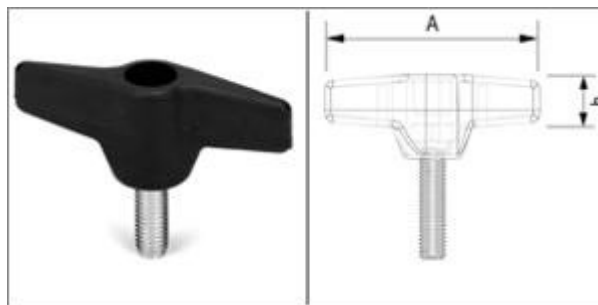

**Шруба з ручкай тыпу FS
4418**

Колер: чорны, белы, шэры

№	Наймене (код замовы)	A	Шруба	h	Мінімальная замова шт.
1	FS65M6x15	65	M6x15	15	500
2	FS65M6x20	65	M6x20	15	500
3	FS65M6x25	65	M6x25	15	500
4	FS65M6x30	65	M6x30	15	500
5	FS65M6x35	65	M6x35	15	500
6	FS65M6x40	65	M6x40	15	500
7	FS65M6x45	65	M6x45	15	500
8	FS65M6x50	65	M6x50	15	500
9	FS65M6x55	65	M6x55	15	500
10	FS65M6x60	65	M6x60	15	500
11	FS65M8x15	65	M8x15	15	500
12	FS65M8x20	65	M8x20	15	500
13	FS65M8x25	65	M8x25	15	500
14	FS65M8x30	65	M8x30	15	500
15	FS65M8x35	65	M8x35	15	500
16	FS65M8x40	65	M8x40	15	500
17	FS65M8x45	65	M8x45	15	500
18	FS65M8x50	65	M8x50	15	500
19	FS65M8x55	65	M8x55	15	500
20	FS65M8x60	65	M8x60	15	500