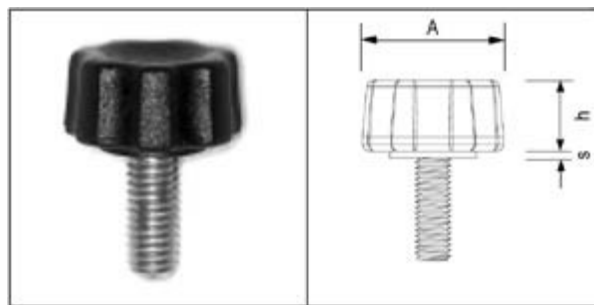

**Шруба з ручкай 23мм  
4417**

**Колер: чорны, белы, шэры**

№	Наймене (код замовы)	A	Шруба	h	s	Мінімальная замова шт.
1	4417 M5x10	23	M5x10	11	1	1000
2	4417 M5x14	23	M5x14	11	1	1000
3	4417 M5x18	23	M5x18	11	1	1000
4	4417 M5x23	23	M5x23	11	1	1000
5	4417 M5x28	23	M5x28	11	1	1000
6	4417 M5x33	23	M5x33	11	1	1000
7	4417 M6x11	23	M6x11	11	1	1000
8	4417 M6x14	23	M6x14	11	1	1000
9	4417 M6x20	23	M6x20	11	1	1000
10	4417 M6x23	23	M6x23	11	1	1000
11	4417 M6x28	23	M6x28	11	1	1000
12	4417 M6x33	23	M6x33	11	1	1000
13	4417 M6x38	23	M6x38	11	1	1000
14	4417 M6x43	23	M6x43	11	1	1000