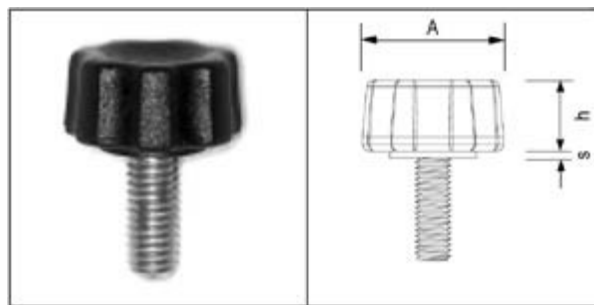

**Шруба з ручкай 20мм
4416**

Колер: чорны, белы, шэры

№	Наймене (код замовы)	A	Шруба	h	s	Мінімальная замова шт.
1	4416 M5x10	20	M5x10	10	1	1000
2	4416 M5x14	20	M5x14	10	1	1000
3	4416 M5x18	20	M5x18	10	1	1000
4	4416 M5x23	20	M5x23	10	1	1000
5	4416 M5x28	20	M5x28	10	1	1000
6	4416 M5x33	20	M5x33	10	1	1000
7	4416 M6x12	20	M6x12	10	1	1000
8	4416 M6x14	20	M6x14	10	1	1000
9	4416 M6x20	20	M6x20	10	1	1000
10	4416 M6x23	20	M6x23	10	1	1000
11	4416 M6x28	20	M6x28	10	1	1000
12	4416 M6x33	20	M6x33	10	1	1000
13	4416 M6x38	20	M6x38	10	1	1000
14	4416 M6x43	20	M6x43	10	1	1000