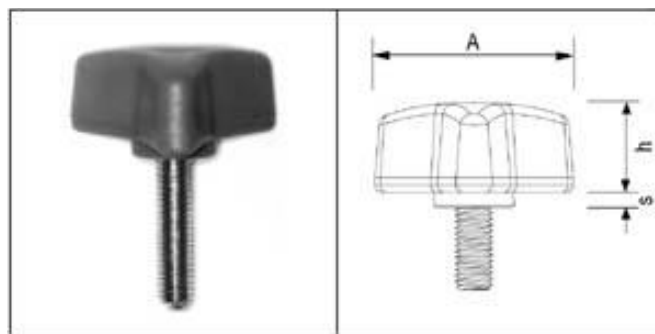

Шруба з ручкай 30мм
4414

Колер: чорны, белы, шэры

№	Наймене (код замовы)	A	Шруба	h	s	Мінімальная замова шт.
1	4414 30 M5x11	30	M5x11	12	2	1000
2	4414 30 M5x15	30	M5x15	12	2	1000
3	4414 30 M5x20	30	M5x20	12	2	1000
4	4414 30 M5x25	30	M5x25	12	2	1000
5	4414 30 M5x30	30	M5x30	12	2	1000
6	4414 30 M5x35	30	M5x35	12	2	1000
7	4414 30 M6x11	30	M6x11	12	2	1000
8	4414 30 M6x15	30	M6x15	12	2	1000
9	4414 30 M6x20	30	M6x20	12	2	1000
10	4414 30 M6x25	30	M6x25	12	2	1000
11	4414 30 M6x30	30	M6x30	12	2	1000
12	4414 30 M6x35	30	M6x35	12	2	1000
13	4414 30 M6x40	30	M6x40	12	2	1000
14	4414 30 M6x45	30	M6x45	12	2	1000