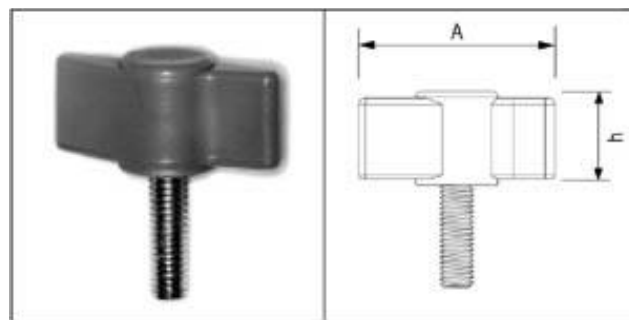

**Шруба з ручкай тыпу FIS  
4413**

**Колер: чорны, белы, шэры**

№	Наймене (код замовы)	A	Шруба	h	Мінімальная замова шт.
1	FISM4x10	29	M4x10	14	1000
2	FISM4x18	29	M4x18	14	1000
3	FISM4x28	29	M4x28	14	1000
4	FISM4x38	29	M4x38	14	1000
5	FIS M5x10	29	M5x10	14	1000
6	FISM5x18	29	M5x18	14	1000
7	FISM5x28	29	M5x28	14	1000
8	FISM5x38	29	M5x38	14	1000
9	FISM6x10	29	M6x10	14	1000
10	FISM6x18	29	M6x18	14	1000
11	FISM6x28	29	M6x28	14	1000
12	FISM6x38	29	M6x38	14	1000