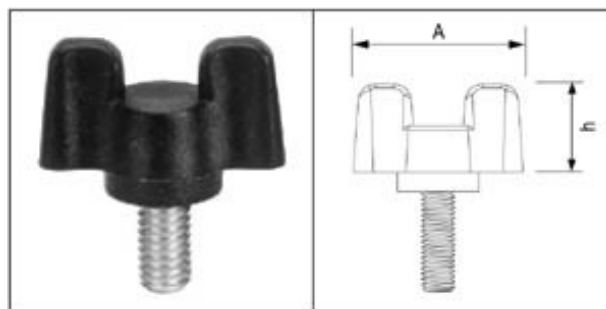

**Шруба з ручкай тыпу FB  
4412**

**Колер: чорны, белы, шэры**

№	Наймене (код замовы)	A	Шруба	h	Мінімальная замова шт.
1	FBM4x8	25	M4x8	13	500
2	FBM4x10	25	M4x10	13	500
3	FBM4x12/13	25	M4x12/13	13	500
4	FBM4x16	25	M4x16	13	500
5	FBM4x20	25	M4x20	13	500
6	FBM4x25	25	M4x25	13	500
7	FBM4x30	25	M4x30	13	500
8	FBM4x40	25	M4x40	13	500
9	FBM4x50	25	M4x50	13	500
10	FBM5x10	25	M5x10	13	500
11	FBM5x12	25	M5x12	13	500
12	FBM5x16	25	M5x16	13	500
13	FBM5x20	25	M5x20	13	500
14	FBM5x25	25	M5x25	13	500
15	FBM5x30	25	M5x30	13	500
16	FBM5x35	25	M5x35	13	500
17	FBM5x40	25	M5x40	13	500
18	FBM5x50	25	M5x50	13	500
19	FBM6x10	25	M6x10	13	500
20	FBM6x12	25	M6x12	13	500
21	FBM6x14	25	M6x14	13	500
22	FBM6x16	25	M6x16	13	500
23	FBM6x18	25	M6x18	13	500
24	FBM6x20	25	M6x20	13	500
25	FB M6x24	25	M6x24	13	500
26	FBM6x30	25	M6x30	13	500
27	FBM6x34	25	M6x34	13	500
28	FBM6x39	25	M6x39	13	500
29	FBM6x49/50	25	M6x49/50	13	500