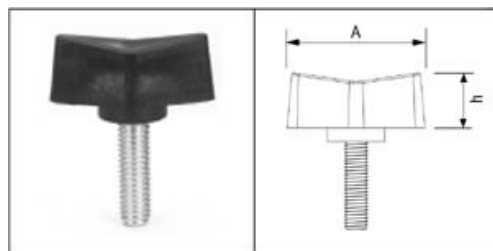

**Шруба з ручкай тыпу F1
4411**

Колер: чорны

№	Наймене (код замовы)	A	Шруба	h	Мінімальная замова шт.
1	FIM4x12/13	30	M4x12/13	12	500
2	FIM5x10	30	M5x10	12	500
3	FIM5x15	30	M5x15	12	500
4	FIM5x19	30	M5x19	12	500
5	FIM5x24	30	M5x24	12	500
6	FIM5x29	30	M5x29	12	500
7	FIM5x34	30	M5x34	12	500
8	FIM5x39	30	M5x39	12	500
9	FIM5x49	30	M5x49	12	500
10	FIM6x10	30	M6x10	12	500
11	FIM6x12	30	M6x12	12	500
12	FIM6x14	30	M6x14	12	500
13	FIM6x16	30	M6x16	12	500
14	FIM6x20	30	M6x20	12	500
15	FIM6x23	30	M6x23	12	500
16	FIM6x28	30	M6x28	12	500
17	FIM6x33	30	M6x33	12	500
18	FIM6x38	30	M6x38	12	500
19	FIM6x43	30	M6x43	12	500
20	FIM6x48	30	M6x48	12	500
21	FIM6x53	30	M6x53	12	500
22	FIM6x58	30	M6x58	12	500