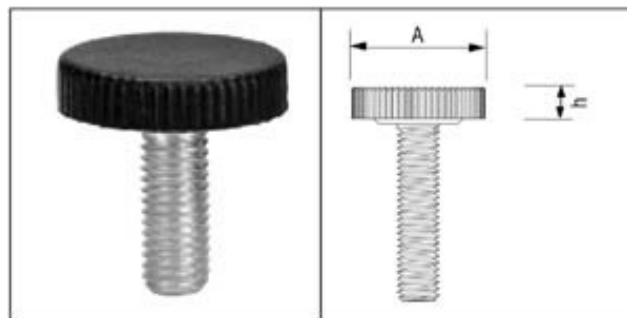

**Шруба з ручкай тыпу R25  
4409**

**Колер: чорны, белы, шэры**

№	Наймене (код замовы)	A	Шруба	h	Мінімальная замова шт.
1	R25M8x16	25	M8x16	7,0	1000
2	R25M8x20	25	M8x20	7,0	1000
3	R25M8x25	25	M8x25	7,0	1000
4	R25M8x33	25	M8x33	7,0	1000
5	R25M10x59	25	M10x59	10,5	1000