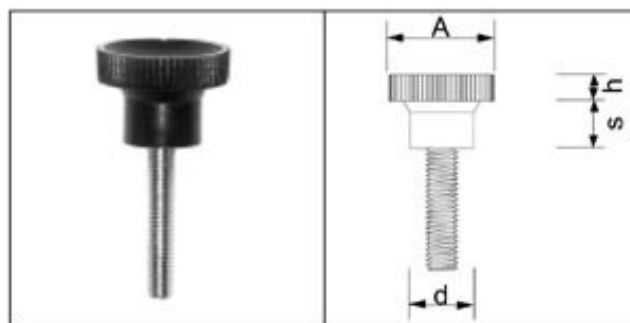

**Шруба з ручкай
4408**

Колер: чорны, белы, шэры

№	Наймене (код замовы)	A	Шруба	h	d	s	Мінімальная замова шт.
1	4408 M4x10	20	M4x10	5	12	9	1000
2	4408 M4x15	20	M4x15	5	12	9	1000
3	4408 M4x19	20	M4x19	5	12	9	1000
4	4408 M5x10	20	M5x10	5	12	9	1000
5	4408 M5x15	20	M5x15	5	12	9	1000
6	4408 M5x29	20	M5x29	5	12	9	1000
7	4408 M6x10	20	M6x10	5	12	9	1000
8	4408 M6x20	20	M6x20	5	12	9	1000
9	4408 M6x25	20	M6x25	5	12	9	1000