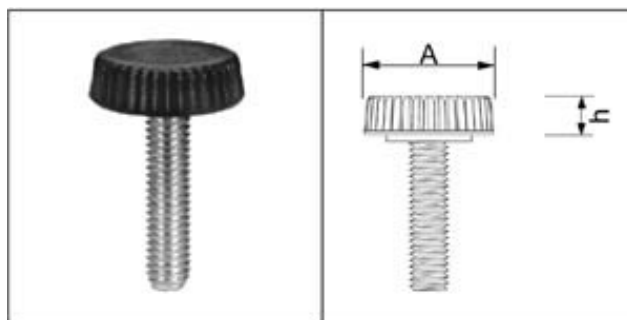

**Шруба з ручкай тыпу R20
4407**

Колер: чорны, белы, шэры

| № | Наймене (код замовы) | A | Шруба | h | Мінімальная замова шт. |
|----|-------------------------|----|----------|---|---------------------------|
| 1 | R20M4x8/9 | 20 | M4x8/9 | 7 | 500 |
| 2 | R20M4x10 | 20 | M4x10 | 7 | 500 |
| 3 | R20M4x12 | 20 | M4x12 | 7 | 500 |
| 4 | R20M4x15 | 20 | M4x15 | 7 | 500 |
| 5 | R20M4x20 | 20 | M4x20 | 7 | 500 |
| 6 | R20M4x25 | 20 | M4x25 | 7 | 500 |
| 7 | R20M5x8 | 20 | M5x8 | 7 | 500 |
| 8 | R20M5x10 | 20 | M5x10 | 7 | 500 |
| 9 | R20M5x14/15 | 20 | M5x14/15 | 7 | 500 |
| 10 | R20M5x17 | 20 | M5x17 | 7 | 500 |
| 11 | R20M5x19 | 20 | M5x19 | 7 | 500 |
| 12 | R20M5x24 | 20 | M5x24 | 7 | 500 |
| 13 | R20M5x29 | 20 | M5x29 | 7 | 500 |
| 14 | R20M5x34 | 20 | M5x34 | 7 | 500 |
| 15 | R20M5x39 | 20 | M5x39 | 7 | 500 |
| 16 | R20M5x49 | 20 | M5x49 | 7 | 500 |
| 17 | R20M5x58 | 20 | M5x58 | 7 | 500 |
| 18 | R20M6x8/9 | 20 | M6x8/9 | 7 | 500 |
| 19 | R20M6x10 | 20 | M6x10 | 7 | 500 |
| 20 | R20M6x12 | 20 | M6x12 | 7 | 500 |
| 21 | R20M6x14 | 20 | M6x14 | 7 | 500 |
| 22 | R20M6x17 | 20 | M6x17 | 7 | 500 |
| 23 | R20M6x20 | 20 | M6x20 | 7 | 500 |
| 24 | R20M6x23 | 20 | M6x23 | 7 | 500 |
| 25 | R20M6x28 | 20 | M6x28 | 7 | 500 |
| 26 | R20M6x34 | 20 | M6x34 | 7 | 500 |
| 27 | R20M6x38 | 20 | M6x38 | 7 | 500 |
| 28 | R20M6x43 | 20 | M6x43 | 7 | 500 |
| 29 | R20M6x48 | 20 | M6x48 | 7 | 500 |
| 30 | R20M6x58 | 20 | M6x58 | 7 | 500 |
| 31 | R20M6x64 | 20 | M6x64 | 7 | 500 |