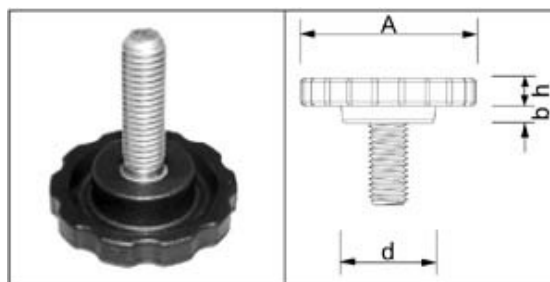

**Шруба з ручкай тыпу RSG45
4406**

Колер: чорны, белы, шэры

№	Наймене (код замовы)	A	Шруба	h	b	d	Мінімальная замова шт.
1	RSG45M8x20	45	M8x20	7	4,5	24	500
2	RSG45M8x25	45	M8x25	7	4,5	24	500
3	RSG45M8x30	45	M8x30		4,5	24	500
4	RSG45M8x35	45	M8x35	7	4,5	24	500
5	RSG45M8x40	45	M8x40	7	4,5	24	500
6	RSG45M8x45	45	M8x45	7	4,5	24	500
7	RSG45M8x50	45	M8x50	7	4,5	24	500
8	RSG45M8x55	45	M8x55	7	4,5	24	500
9	RSG45M8x60	45	M8x60	7	4,5	24	500
10	RSG45M8x65	45	M8x65	7	4,5	24	500
11	RSG45M8x70	45	M8x70	7	4,5	24	500
12	RSG45M10x20	45	M10x20	7	4,5	24	500
13	RSG45M10x25	45	M10x25	7	4,5	24	500
14	RSG45M10x30	45	M10x30	7	4,5	24	500
15	RSG45M10x35	45	M10x35	7	4,5	24	500
16	RSG45M10x40	45	M10x40	7	4,5	24	500
17	RSG45M10x45	45	M10x45	7	4,5	24	500
18	RSG45M10x50	45	M10x50	7	4,5	24	500
19	RSG45M10x55	45	M10x55	7	4,5	24	500
20	RSG45M10x60	45	M10x60	7	4,5	24	500
21	RSG45M10x65	45	M10x65	7	4,5	24	500
22	RSG45M10x70	45	M10x70	7	4,5	24	500