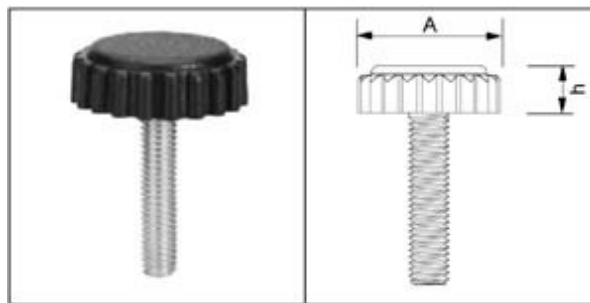

**Шруба з ручкай тыпу RS  
4405**

**Колер: чорны, белы, шэры**

№	Наймене (код замовы)	A	Шруба	h	Мінімальная замова шт.
1	RSM5x16	28,5	M5x16	9,3	100
2	RSM5x20	28,5	M5x20	9,3	100
3	RSM5x25	28,5	M5x25	9,3	100
4	RSM5x40	28,5	M5x40	9,3	100
5	RSM5x50	28,5	M5x50	9,3	100
6	RSM6x16	28,5	M6x16	9,3	100
7	RSM6x20	28,5	M6x20	9,3	100
8	RSM6x25	28,5	M6x25	9,3	100
9	RSM6x30	28,5	M6x30	9,3	100
10	RSM6x40	28,5	M6x40	9,3	100
11	RSM6x50	28,5	M6x50	9,3	100
12	RSM6x60	28,5	M6x60	9,3	100
13	RSM8x12	28,5	M8x12	9,3	100
14	RSM8x16	28,5	M8x16	9,3	100
15	RSM8x20	28,5	M8x20	9,3	100
16	RSM8x25	28,5	M8x25	9,3	100
17	RSM8x30	28,5	M8x30	9,3	100
18	RSM8x35	28,5	M8x35	9,3	100
19	RSM8x40	28,5	M8x40	9,3	100
20	RSM8x50	28,5	M8x50	9,3	100
21	RSM8x60	28,5	M8x60	9,3	100
22	RSM8x70	28,5	M8x70	9,3	100
23	RSM8x80	28,5	M8x80	9,3	100