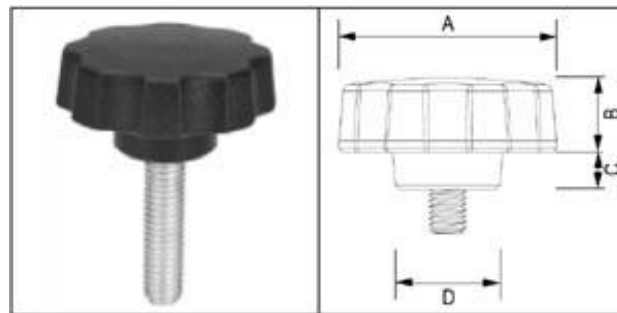

**Шруба з ручкай тыпу Stern  
4401**

**Колер: чорны, белы, шэры**

№	Найменне (код замовы)	A	Шруба	B	C	D	Мінімальная замова шт.
1	Stern 30 M5x10	30	M5x10	10	5,3	14	100
2	Stern 30 M6x10	30	M6x10	10	5,3	14	100
3	Stern 30 M6x15	30	M6x15	10	5,3	14	100
4	Stern 30 M6x20	30	M6x20	10	5,3	14	100
5	Stern 30 M6x25	30	M6x25	10	5,3	14	100
6	Stern 30 M6x30	30	M6x30	10	5,3	14	100
7	Stern 30 M6x40	30	M6x40	10	5,3	14	100
8	Stern 30 M6x45	30	M6x45	10	5,3	14	100
9	Stern 30 M6x50	30	M6x50	10	5,3	14	100
10	Stern 30 M6x65	30	M6x65	10	5,3	14	100
11	Stern 30 M6x70	30	M6x70	10	5,3	14	100
12	Stern 40 M6x10	40	M6x10	11,5	8,5	19,6	100
13	Stern 40 M6x15	40	M6x15	11,5	8,5	19,6	100
14	Stern 40 M6x20	40	M6x20	11,5	8,5	19,6	100
15	Stern 40 M6x30	40	M6x30	11,5	8,5	19,6	100
16	Stern 40 M6x35	40	M6x35	11,5	8,5	19,6	100
17	Stern 40 M6x40	40	M6x40	11,5	8,5	19,6	100
18	Stern 40 M6x45	40	M6x45	11,5	8,5	19,6	100
19	Stern 40 M6x50	40	M6x50	11,5	8,5	19,6	100
20	Stern 40 M6x60	40	M6x60	11,5	8,5	19,6	100
21	Stern 40 M8x10	40	M8x10	11,5	8,5	19,6	100
22	Stern 40 M8x12	40	M8x12	11,5	8,5	19,6	100
23	Stern 40 M8x15	40	M8x15	11,5	8,5	19,6	100
24	Stern 40 M8x20	40	M8x20	11,5	8,5	19,6	100
25	Stern 40 M8x25	40	M8x25	11,5	8,5	19,6	100
26	Stern 40 M8x30	40	M8x30	11,5	8,5	19,6	100
27	Stern 40 M8x35	40	M8x35	11,5	8,5	19,6	100
28	Stern 40 M8x40	40	M8x40	11,5	8,5	19,6	100
29	Stern 40 M8x50	40	M8x50	11,5	8,5	19,6	100
30	Stern 40 M8x60	40	M8x60	11,5	8,5	19,6	100
31	Stern 40 M10x15	40	M10x15	11,5	8,5	19,6	100
32	Stern 40 M10x20	40	M10x20	11,5	8,5	19,6	100
33	Stern 40 M10x30	40	M10x30	11,5	8,5	19,6	100
34	Stern 40 M10x40	40	M10x40	11,5	8,5	19,6	100
35	Stern 40 M10x50	40	M10x50	11,5	8,5	19,6	100