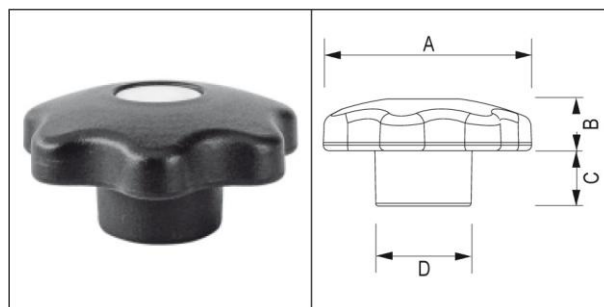

**Ручка-гайка зоркападобная тыпу
SGLM/ SGLBS/ SGLBM
3306**

Колер: чорны, белы, шэры

№	Наймене (код замовы)	A	Разьба	B	C	D	Мінімальная замова шт.
1	SGLM40M6D	40	M6	10	5,0	18	500
2	SGLM40M8D	40	M8	10	5,0	18	500
3	SGLBS40M6D	40	M6x9	10	5,0	18	500
4	SGLBS40M8D	40	M8x10	10	5,0	18	500
5	SGLBM40M6D	40	M6x9	10	5,0	18	500