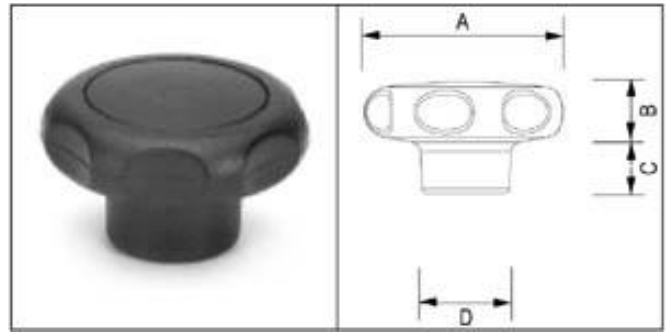

Ручка-гайка зоркападобная тыпу
StarVM
3302

Колер: чорны, белы, шэры

№	Наймене (код замовы)	A	Гайка	B	C	D	Мінімальная замова шт.
1	StarVM30M5	30	M5	10,0	8	15,0	100
2	StarVM30M6	30	M6	10,0	8	15,0	100
3	StarVM40M6	40	M6	14,0	8	17,0	100
4	StarVM40M8	40	M8	14,0	8	17,0	100
5	StarVM50M8	50	M8	16,0	7	22,0	100
6	StarVM50M10	50	M10	16,0	7	22,0	100