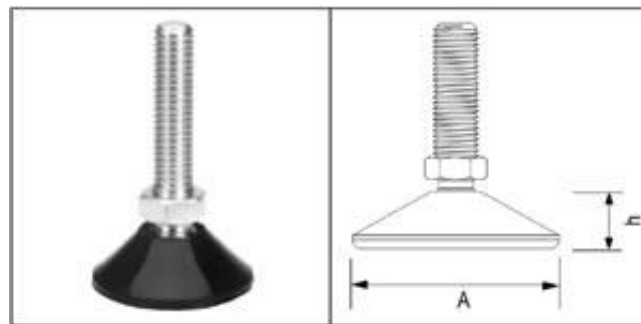

Апора (металічная шруба з шасцікутнікам) тыпу ТН 2206

Колер: чорны, белы, шэры

№	Наймене (код замовы)	A	Шруба	h	Мінімальная замова шт.
1	ТН26М8х33SW12	26	M8х33SW12	12	100
2	ТН30М8х33SW12	30	M8х33SW12	12	100
3	ТН47М8х33SW12	47	M8х33SW12	12	100
4	ТН30М10х45SW12	30	M10х45SW12	12	100
5	ТН47М10х45SW12	47	M10х45SW12	12	100
6	ТН47М10х52SW12	47	M10х52SW12	12	100
7	ТН30М10х60SW12	30	M10х60SW12	12	100
8	ТН47М10х60SW12	47	M10х60SW12	12	100
9	ТН47М10х120SW12	47	M10х120SW12	12	100