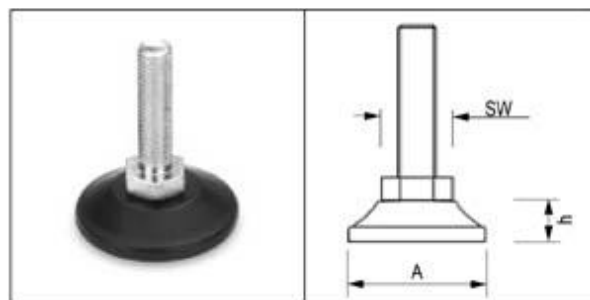

Апора рэгуляваная тыпу **ЖВ**  
**2205**

Колер: чорны

№	Наймене (код замовы)	A	Даўжыня шруба	h	SW	Мінімальная замова шт.
1	ЖВ30М8х16	30	М8х16	10	13	100
2	ЖВ30М8х20	30	М8х20	10	13	100
3	ЖВ30М8х30	30	М8х30	10	13	100
4	ЖВ30М8х40	30	М8х40	10	13	100
5	ЖВ30М8х50	30	М8х50	10	13	100
6	ЖВ30М8х60	30	М8х60	10	13	100
7	ЖВ30М8х70	30	М8х70	10	13	100
8	ЖВ30М8х80	30	М8х80	10	13	100
9	ЖВ30М8х90	30	М8х90	10	13	100
10	ЖВ30М8х100	30	М8х100	10	13	100
11	ЖВ30М8х120	30	М8х120	10	13	100
12	ЖВ30М10х16	30	М10х16	10	17	100
13	ЖВ30М10х20	30	М10х20	10	17	100
14	ЖВ30М10х30	30	М10х30	10	17	100
15	ЖВ30М10х40	30	М10х40	10	17	100
16	ЖВ30М10х50	30	М10х50	10	17	100
17	ЖВ30М10х60	30	М10х60	10	17	100
18	ЖВ30М10х70	30	М10х70	10	17	100
19	ЖВ30М10х80	30	М10х80	10	17	100
20	ЖВ30М10х90	30	М10х90	10	17	100
21	ЖВ30М10х100	30	М10х100	10	17	100
22	ЖВ30М10х120	30	М10х120	10	17	100
23	ЖВ30М12х30	30	М12х30	10	19	100
24	ЖВ30М12х40	30	М12х40	10	19	100
25	ЖВ30М12х50	30	М12х50	10	19	100
26	ЖВ30М12х60	30	М12х60	10	19	100
27	ЖВ30М12х70	30	М12х70	10	19	100
28	ЖВ30М12х80	30	М12х80	10	19	100
29	ЖВ30М12х90	30	М12х90	10	19	100
30	ЖВ30М12х100	30	М12х100	10	19	100