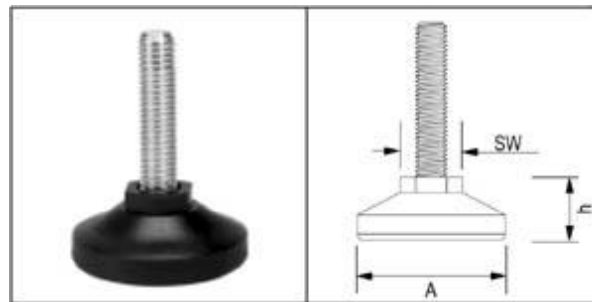

**Апора рэгуляваная з шасціграннай
пласцінай тыпу SSK47
2203**

Колер: чорны, белы, шэры

№	Наймене (код замовы)	A	Даўжыня шруба	Вышыня без / з шасціграннай пласцінай	SW	Мінімальная замова шт.
1	SSK47SW13M8x14	47	M8x14	15/20	13	100
2	SSK47SW13M8x19	47	M8x19	15/20	13	100
3	SSK47SW13M8x24	47	M8x24	15/20	13	100
4	SSK47SW13M8x29	47	M8x29	15/20	13	100
5	SSK47SW13M8x34	47	M8x34	15/20	13	100
6	SSK47SW13M8x39	47	M8x39	15/20	13	100
7	SSK47SW13M8x44	47	M8x44	15/20	13	100
8	SSK47SW13M8x54	47	M8x54	15/20	13	100
9	SSK47SW17M10x14	47	M10x14	15/20	17	100
10	SSK47SW17M10x19	47	M10x19	15/20	17	100
11	SSK47SW17M10x24	47	M10x24	15/20	17	100
12	SSK47SW17M10x29	47	M10x29	15/20	17	100
13	SSK47SW17M10x34	47	M10x34	15/20	17	100
14	SSK47SW17M10x39	47	M10x39	15/20	17	100
15	SSK47SW17M10x44	47	M10x44	15/20	17	100
16	SSK47SW17M10x49	47	M10x49	15/20	17	100
17	SSK47SW17M10x54	47	M10x54	15/20	17	100