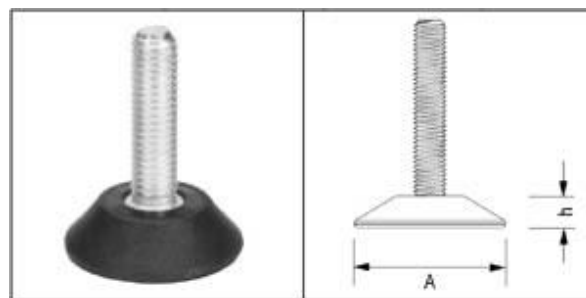

Апора рэгуляваная тыпу SS
2202

Колер: чорны, белы, шэры

№	Наймене (код замовы)	A	Даўжыня шруба	h	Мінімальная замова шт.
1	SS30/M6x16	30	M6x16	10	100
2	SS30/M6x20	30	M6x20	10	100
3	SS30/M6x30	30	M6x30	10	100
4	SS30/M6x40	30	M6x40	10	100
5	SS30/M6x50	30	M6x50	10	100
6	SS30/M8x16	30	M8x16	10	100
7	SS30/M8x20	30	M8x20	10	100
8	SS30/M8x25	30	M8x25	10	100
9	SS30/M8x30	30	M8x30	10	100
10	SS30/M8x40	30	M8x40	10	100
11	SS30/M8x50	30	M8x50	10	100
12	SS30/M8x60	30	M8x60	10	100
13	SS30/M8x80	30	M8x80	10	100
14	SS47/M8x20	47	M8x20	10	100
15	SS47/M8x30	47	M8x30	10	100
16	SS47/M8x40	47	M8x40	10	100
17	SS47/M8x50	47	M8x50	10	100
18	SS47/M8x60	47	M8x60	10	100
19	SS47/M10x20	47	M10x20	10	100
20	SS47/M10x25	47	M10x25	10	100
21	SS47/M10x30	47	M10x30	10	100
22	SS47/M10x40	47	M10x40	10	100
23	SS47/M10x50	47	M10x50	10	100
24	SS47/M10x60	47	M10x60	10	100
25	SS47/M10x70	47	M10x70	10	100
26	SS47/M10x80	47	M10x80	10	100