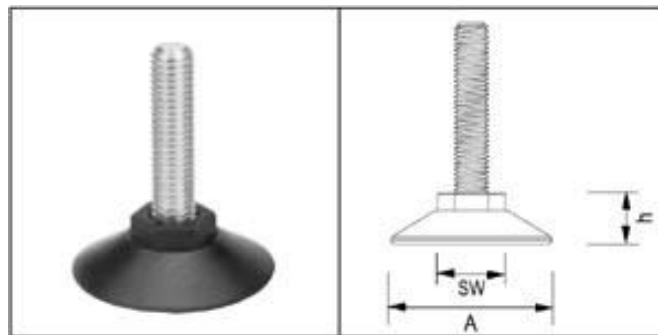

Апора рэгуляваная тыпу SS
2201

Колер: чорны, белы, шэры

№	Найменне (код замовы)	A	Даўжыня шруб	Вышыня без /з шасціграннай пласцінай h	SW	Мінімальная замова шт.
1	SS30SW13M6x15	30	M6x15	10/15	13	100
2	SS30SW13M6x20	30	M6x20	10/15	13	100
3	SS30SW13M6x25	30	M6x25	10/15	13	100
4	SS30SW13M6x30	30	M6x30	10/15	13	100
5	SS30SW13M6x40	30	M6x40	10/15	13	100
6	SS30SW13M6x50	30	M6x50	10/15	13	100
7	SS30SW13M6x75	30	M6x75	10/15	13	100
8	SS30SW13M8x15	30	M8x15	10/15	13	100
9	SS30SW13M8x20	30	M8x20	10/15	13	100
10	SS30SW13M8x30	30	M8x30	10/15	13	100
11	SS30SW13M8x40	30	M8x40	10/15	13	100
12	SS30SW13M8x50	30	M8x50	10/15	13	100
13	SS30SW13M8x55	30	M8x55	10/15	13	100
14	SS30SW13M8x60	30	M8x60	10/15	13	100
15	SS30SW13M8x65	30	M8x65	10/15	13	100
16	SS30SW13M8x75	30	M8x75	10/15	13	100
17	SS47SW13M8x15	47	M8x15	10/15	13	100
18	SS47SW13M8x20	47	M8x20	10/15	13	100
19	SS47SW13M8x30	47	M8x30	10/15	13	100
20	SS47SW13M8x40	47	M8x40	10/15	13	100
21	SS47SW13M8x50	47	M8x50	10/15	13	100
22	SS47SW13M8x60	47	M8x60	10/15	13	100
23	SS47SW17M10x20	47	M10x20	10/15	17	100
24	SS47SW17M10x25	47	M10x25	10/15	17	100
25	SS47SW17M10x30	47	M10x30	10/15	17	100
26	SS47SW17M10x40	47	M10x40	10/15	17	100
27	SS47SW17M10x50	47	M10x50	10/15	17	100
28	SS47SW17M10x60	47	M10x60	10/15	17	100
29	SS47SW17M10x70	47	M10x70	10/15	17	100